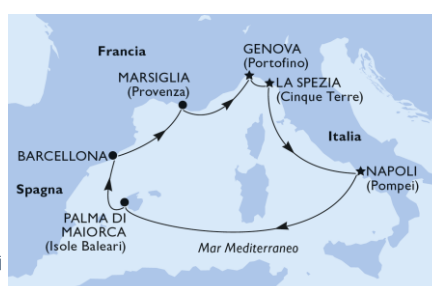

FUGA D'INVERNO con o senza bevande

QUALI MERAVIGLIE CUSTODISCE QUESTO ANTICO MARE?

Quest'inverno scopri la maestosità del Mediterraneo. Spagna, Marocco, Italia, Francia, Israele, Malta e Grecia: esplora antiche rovine e monumenti iconici, gusta cibo delizioso e rilassati su spiagge tranquille. Centinaia di meraviglie sono pronte a risvegliare le tue emozioni.

Discover the Future of Cruising

MEDITERRANEO

MSC WORLD EUROPA

INVERNO 2023-24

Da Novembre a Marzo

8 giorni - 7 notti

Imbarco da Genova la Domenica, Civitavecchia il lunedì e Palermo il Martedì

MEDITERRANEO

MSC FANTASIA

INVERNO 2023-24

Da Ottobre ad Aprile

8 giorni - 7 notti

Imbarco da Genova il Lunedì, La Spezia il Martedì e Napoli il Mercoledì

TERMINI E CONDIZIONI PROMO FUGA D'INVERNO: Promozione soggetta a disponibilità limitata da verificare al momento della prenotazione. Validità per partenze della Programmazione Inverno 2023/24. Non retroattiva e valida per prenotazioni dal 05/06/2023 al 31/10/2023. È cumulabile con le promo da catalogo, con lo sconto del 5% e con gli sconti delle Voyagers Exclusives previsti per i soci MSC Voyager Club. La promozione è cumulabile con i benefit previsti dal Voucher Future Cruise (FCC). Per ulteriori informazioni sulle Condizioni Generali di Vendita consulta la sezione dedicata sul sito. Selezione su MSC Book: FUGADINVERNO.